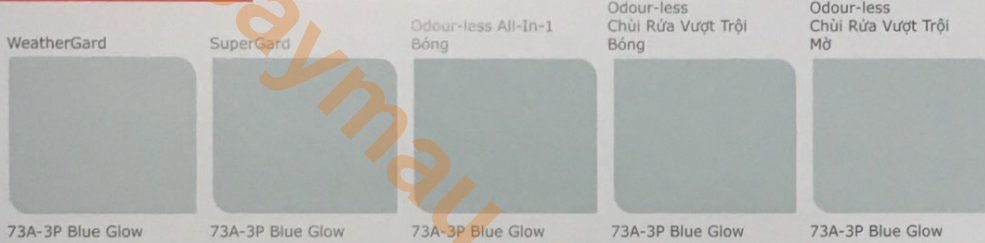

Độ bóng màng sơn

BẢNG ĐẶC TÍNH SẢN PHẨM

* Độc điểm chính
● Độc điểm

Sản phẩm	Đặc Tính Xanh (Thân thiện môi trường)					Đặc điểm										Hoàn thiện			
	Mùi rất nhẹ	Hàm lượng chất hữu cơ bay hơi thấp	Không chứa APED	Không chứa kim loại nặng	Không chứa Phosfor-môn	Độ bao phủ cao	Độ che phủ cao	Dễ thi công	Độ bền màu cao	Khả năng chống rêu & mốc cao	Chống phai màu do hiện tượng muối hóa	Khả năng chịu kiềm tốt	Dễ chùi rửa và chống bám bẩn	Khả năng chịu được thời tiết	Khả năng chống nóng & giảm nhiệt độ bề mặt	Tạo hiệu ứng đặc biệt	Mờ	Bóng mờ	Bóng
DÒNG SƠN NỘI THẤT CAO CẤP																			
Sơn phủ	Odour-less All-In-1	●	●	●	●	●	●	●	●	●	●	●	●	●	●	●	●	●	●
	Odour-less Spot-less	●	●	●	●	●	●	●	●	●	●	●	●	●	●	●	●	●	●
	Odour-less All-In-1 Siêu bóng	●	●	●	●	●	●	●	●	●	●	●	●	●	●	●	●	●	●
	Odour-less Chùi Rửa Vượt Trội	●	●	●	●	●	●	●	●	●	●	●	●	●	●	●	●	●	●
DÒNG SƠN NGOÀI THẤT CAO CẤP																			
Sơn phủ	WeatherGard Plus +	●	●	●	●	●	●	●	●	●	●	●	●	●	●	●	●	●	●
	WeatherGard	●	●	●	●	●	●	●	●	●	●	●	●	●	●	●	●	●	●
	WeatherGard Siêu Bóng	●	●	●	●	●	●	●	●	●	●	●	●	●	●	●	●	●	●
	SuperGard	●	●	●	●	●	●	●	●	●	●	●	●	●	●	●	●	●	●